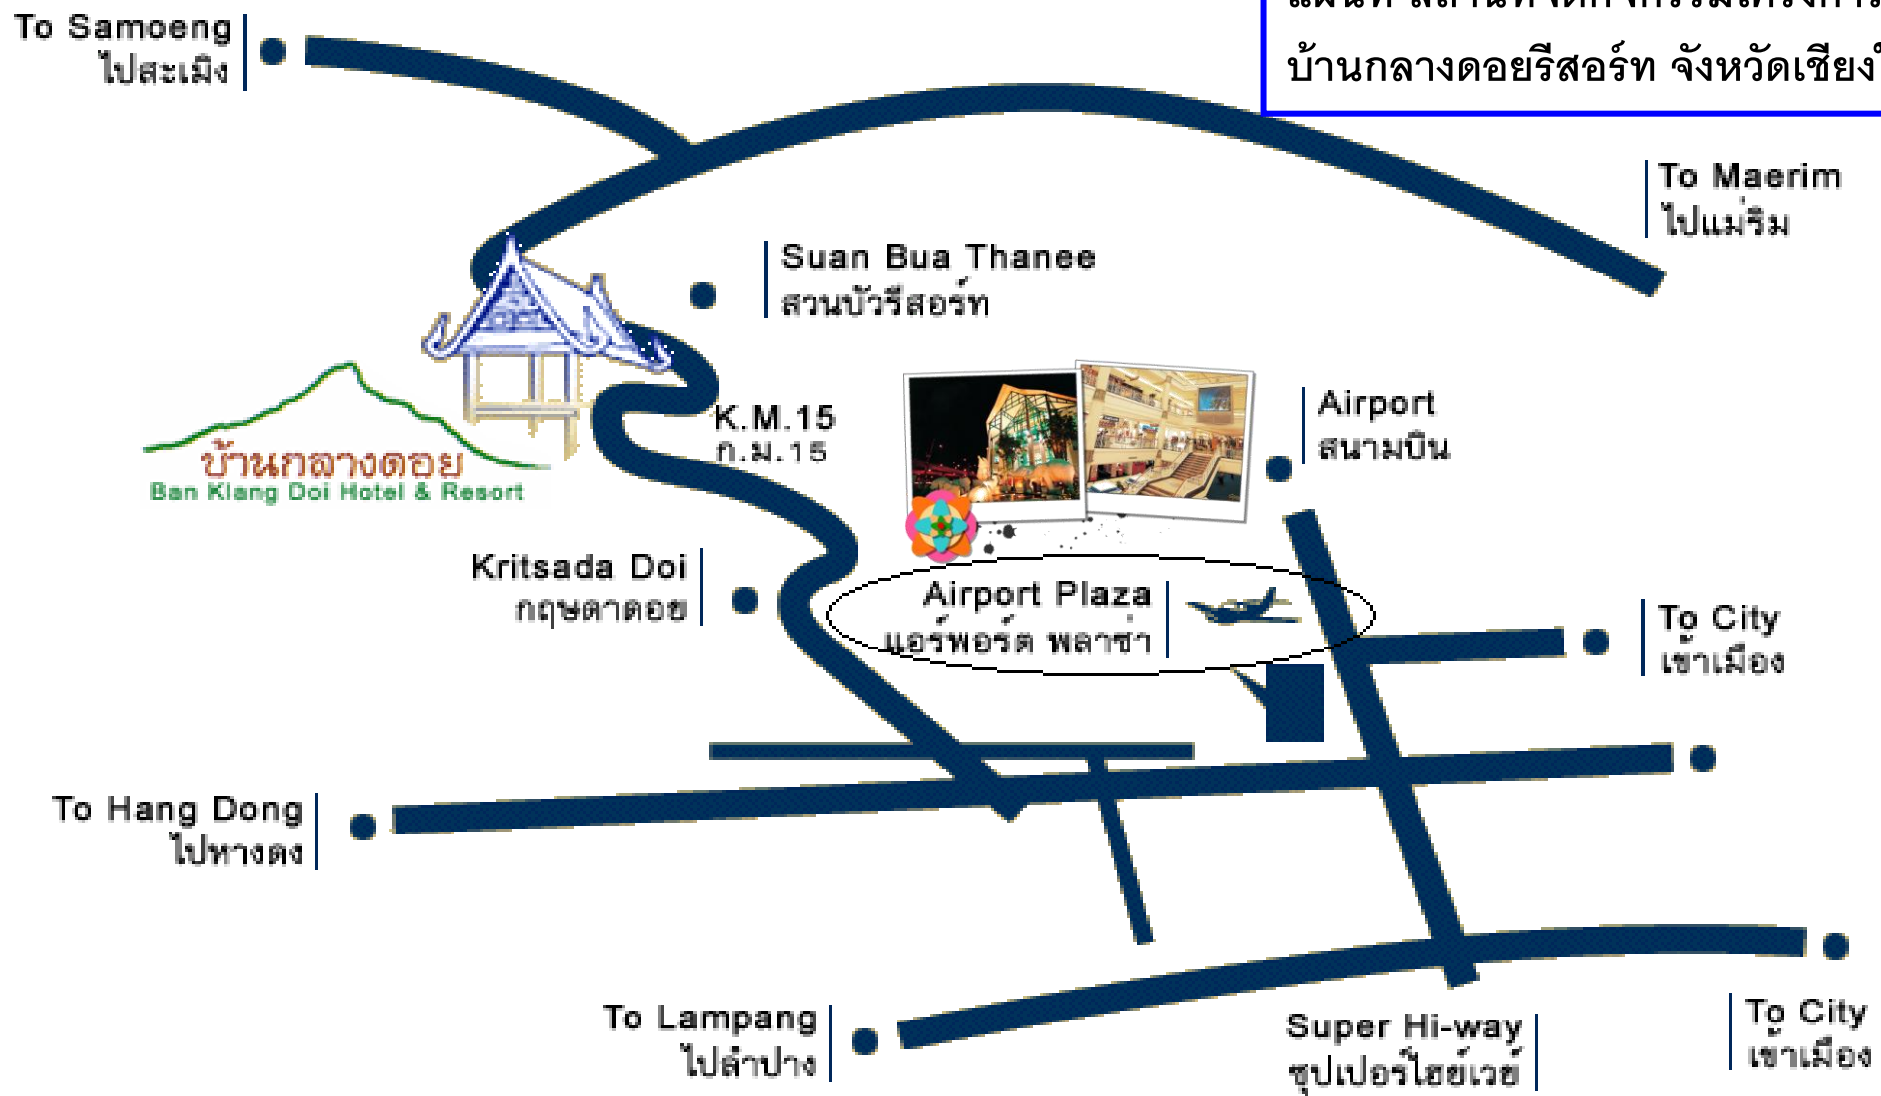

แผนที่ สถานที่จัดกิจกรรมโครงการฯ รุ่น 34
บ้านกลางดอยรีสอร์ท จังหวัดเชียงใหม่

- ผู้เข้าร่วมโครงการฯ เขตจังหวัดเชียงใหม่หรือใกล้เคียง สามารถเดินทางไปที่บ้านกลางดอยรีสอร์ท ตามกำหนดการ หรือมาขึ้นรถที่จุดนัดพบ Central Plaza Chiangmai Airport เวลา 08.00 น.
- ผู้เข้าร่วมโครงการฯ จากจังหวัดอื่น ๆ (ที่ไม่ใช่เชียงใหม่) จุดนัดพบคือ Central Plaza Chiangmai Airport เวลา 08.00 น.