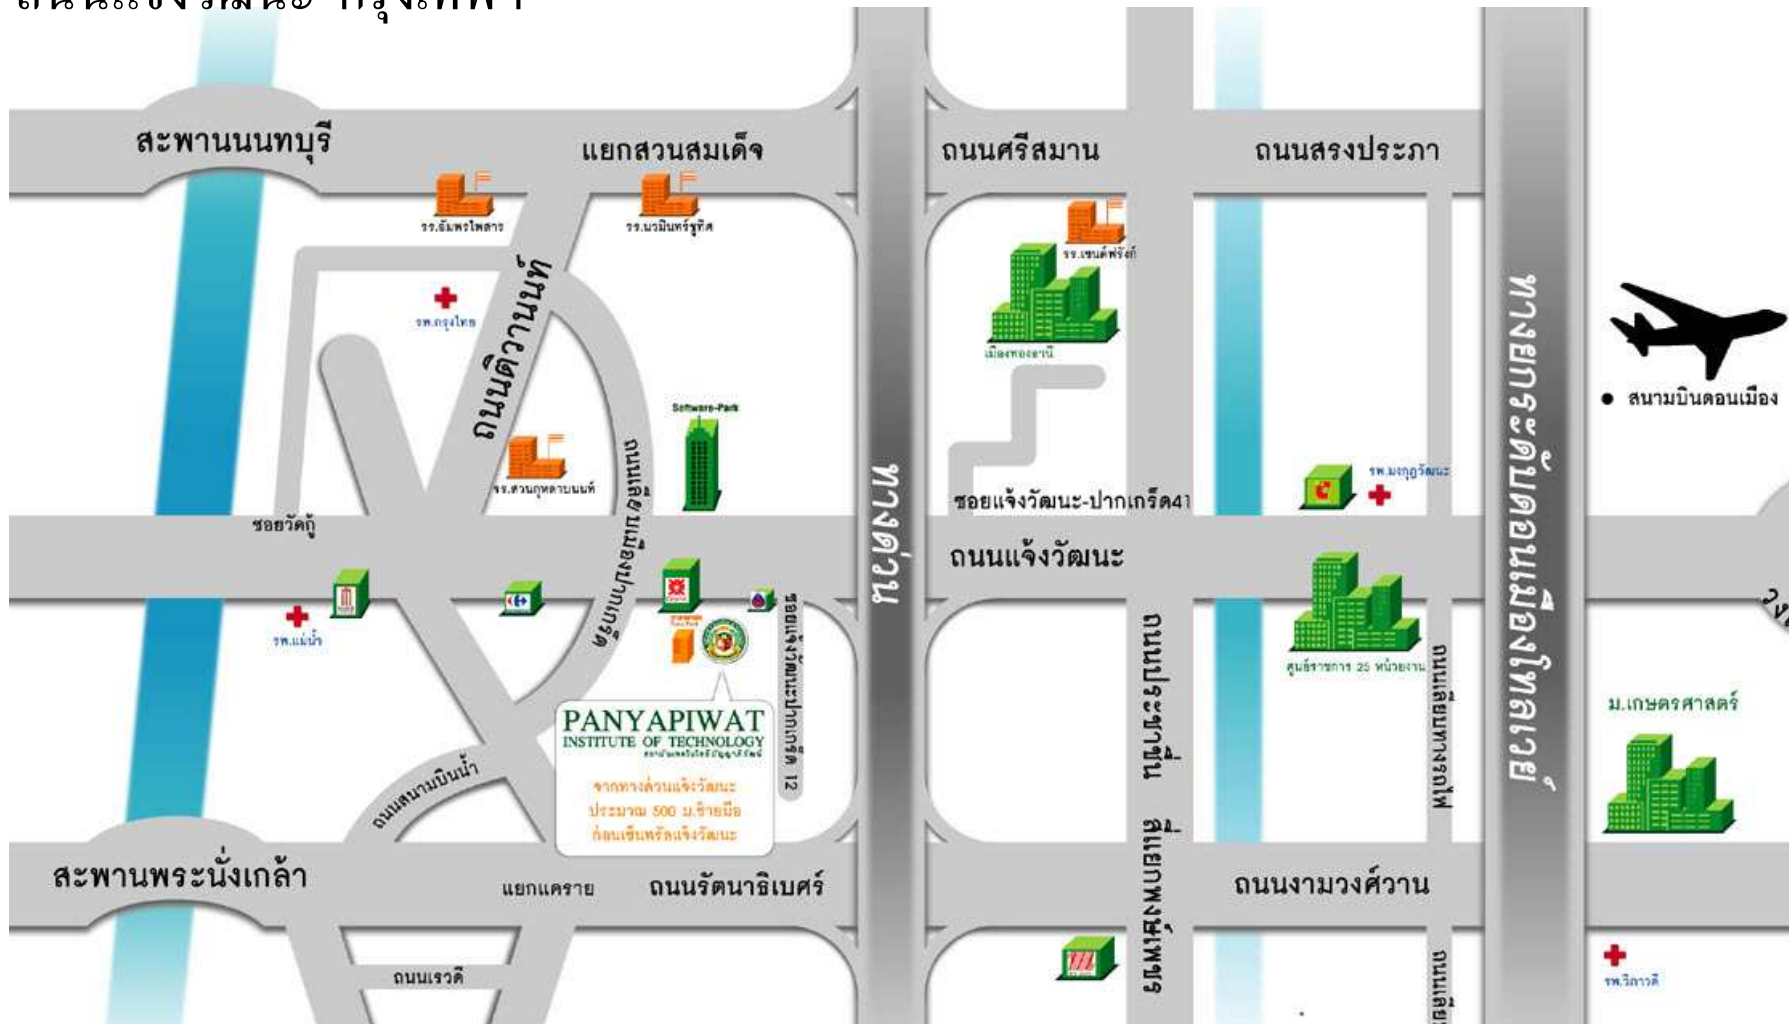

แผนที่ศูนย์ฝึกอบรมธรรมาพาร์ต (สถาบันการจัดการปัญญาภิวัฒน์)

ถนนแจ้งวัฒนะ กรุงเทพฯ

การเดินทาง

สายรถเมล์ : 52, 150, 356, ปอ.166

รถตู้ : 1. อนุสาวรีย์ – ปากเกร็ด 2. มินบุรี – ปากเกร็ด

3. ม.รามคำแหง1- ปากเกร็ด 4. ฟิวเจอร์รังสิต - ปากเกร็ด